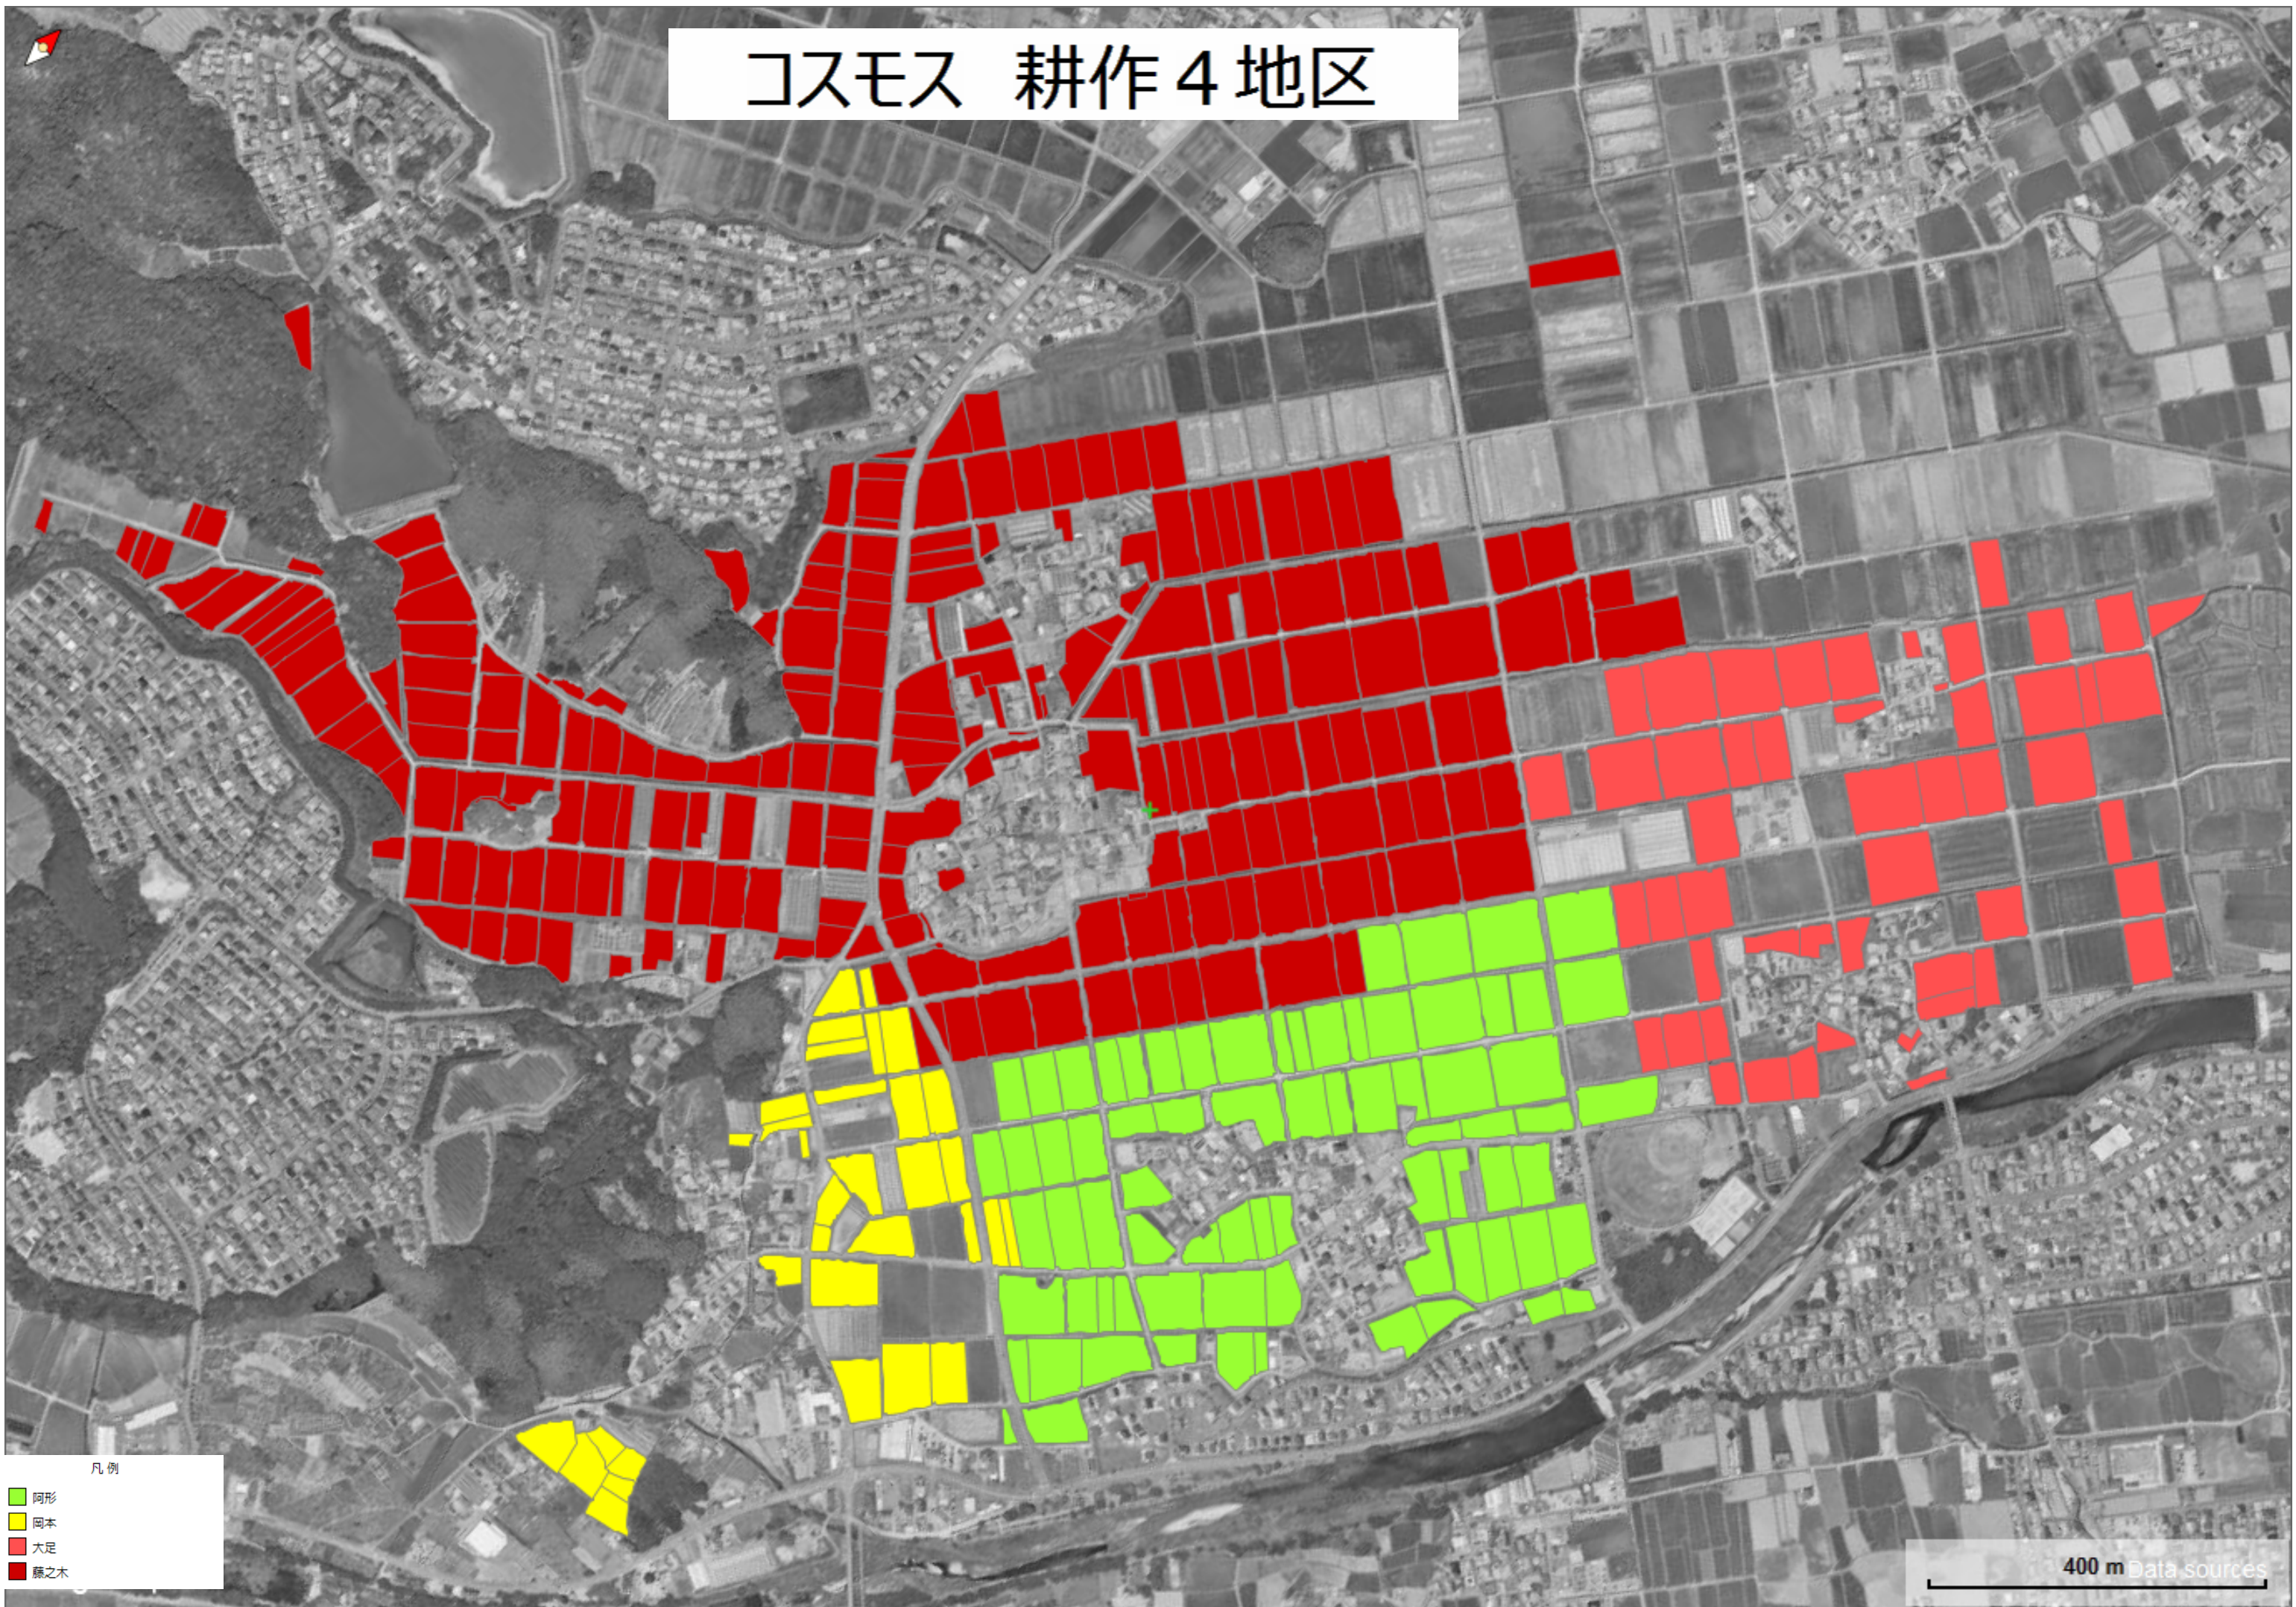

コスモス 耕作4地区

- 凡例
- 阿形
 - 岡本
 - 大足
 - 藤之木

400 m Data sources